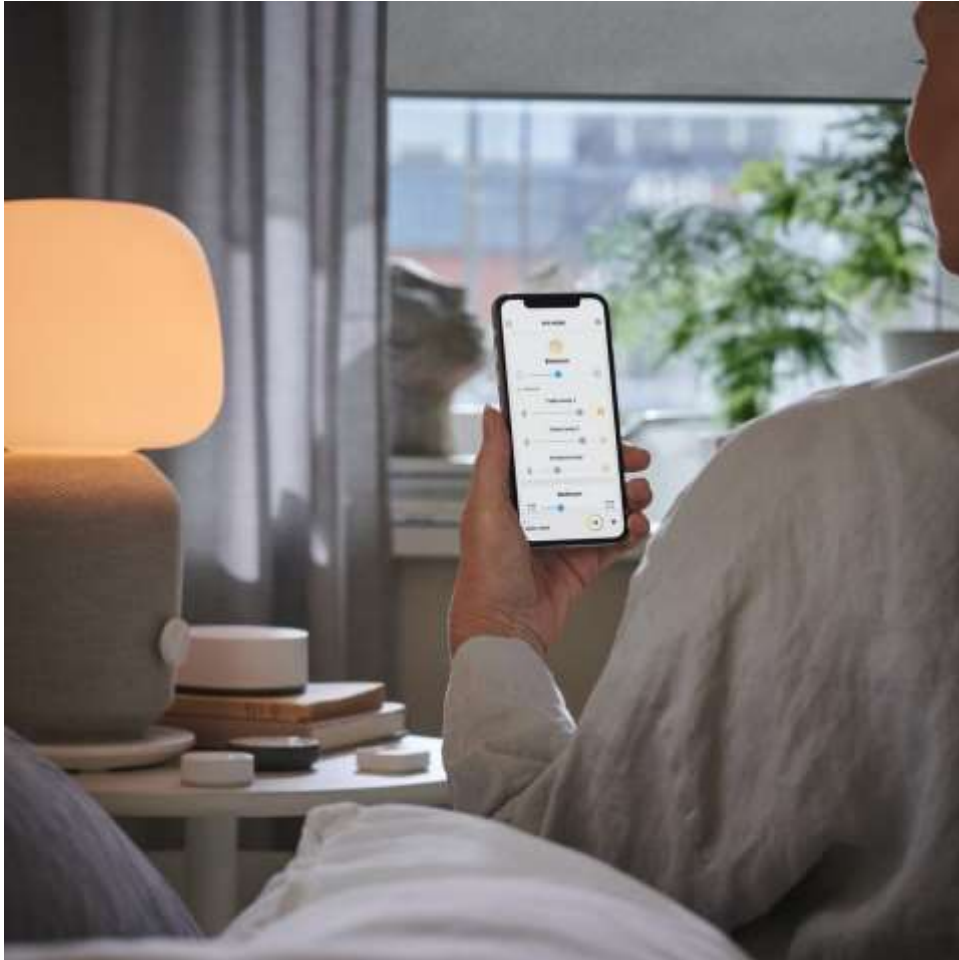

Για μία καλύτερη και απλούστερη ζωή στο σπίτι

Το οικοσύστημα IKEA Home smart αποτελείται από μία ευρεία γκάμα συνδεδεμένων προϊόντων και υπηρεσιών που σας επιτρέπουν να ελέγχετε και να αυτοματοποιείτε κάτι που διαφορετικά το κάνετε χειροκίνητα. Έξυπνη επίπλωση του σπιτιού!

Ο έξυπνος τρόπος για μία καλύτερη ζωή στο σπίτι

Στην IKEA πάντα προσπαθούμε να βρούμε έξυπνες λύσεις για το σπίτι. Τώρα με το IKEA Home smart έχετε ένα σπίτι όπου μπορείτε να χρησιμοποιήσετε νέες τεχνολογίες για να ελέγξετε και να αυτοματοποιήσετε λειτουργίες – όπως να ανάψετε και να ρυθμίσετε τον φωτισμό, να ανεβάσετε ή να κατεβάσετε τα στόρια, να ανάψετε τον ανεμιστήρα, να παίξετε μουσική – που διαφορετικά θα το κάνατε χειροκίνητα. Κι επειδή η ζωή στο σπίτι είναι το πάθος μας, ακόμα και οι λύσεις τεχνολογίας που έχουμε σχεδιάσει σας βοηθούν να δημιουργήσετε μία καλύτερη καθημερινότητα, με έναν βιώσιμο, απλό και έξυπνο τρόπο.