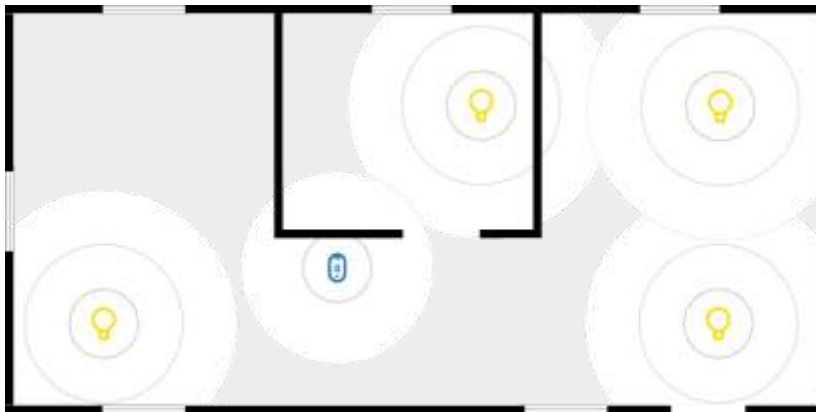

Τα προϊόντα στο IKEA Home smart χρησιμοποιούν το λογισμικό ZigBee 3.0, κατάλληλο για ασύρματο έλεγχο που είναι αποδοτικό, αξιόπιστο κι έχει εύκολη εγκατάσταση. Τα προϊόντα

επίσης υποστηρίζουν τα λεγόμενα πλεγματοειδή δίκτυα (mesh networks), που σημαίνει ότι μοιράζονται μεταξύ τους το σήμα και βελτιώνουν τη σταθερότητα της σύνδεσης σε όλο το σπίτι.

Συμβατό με

Όταν βλέπετε αυτό το σύμβολο σε ένα προϊόν, ξέρετε ότι είναι συμβατό με την εφαρμογή IKEA Home smart και την πύλη δικτύου TRÅDFRI για να ελέγχετε τα έξυπνα προϊόντα σας σε όλο το σπίτι.