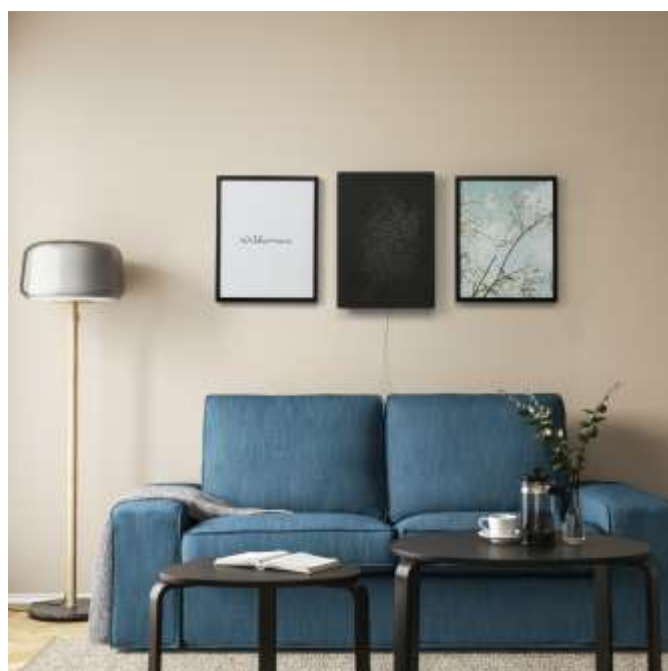

SYMFONISK Πρόσοψη για κορνίζα/ηχείο.

Πιτσιλιές   **205.068.24**   **22€**

Βινύλιο   **805.071.42**   **22€**

Διαμορφώστε την κορνίζα/ηχείο με WiFi SYMFONISK αλλάζοντας την πρόσοψη. Επιλέξτε το ίδιο χρώμα για όλα τα ηχεία σας ή δημιουργήστε τη δική σας σύνθεση.