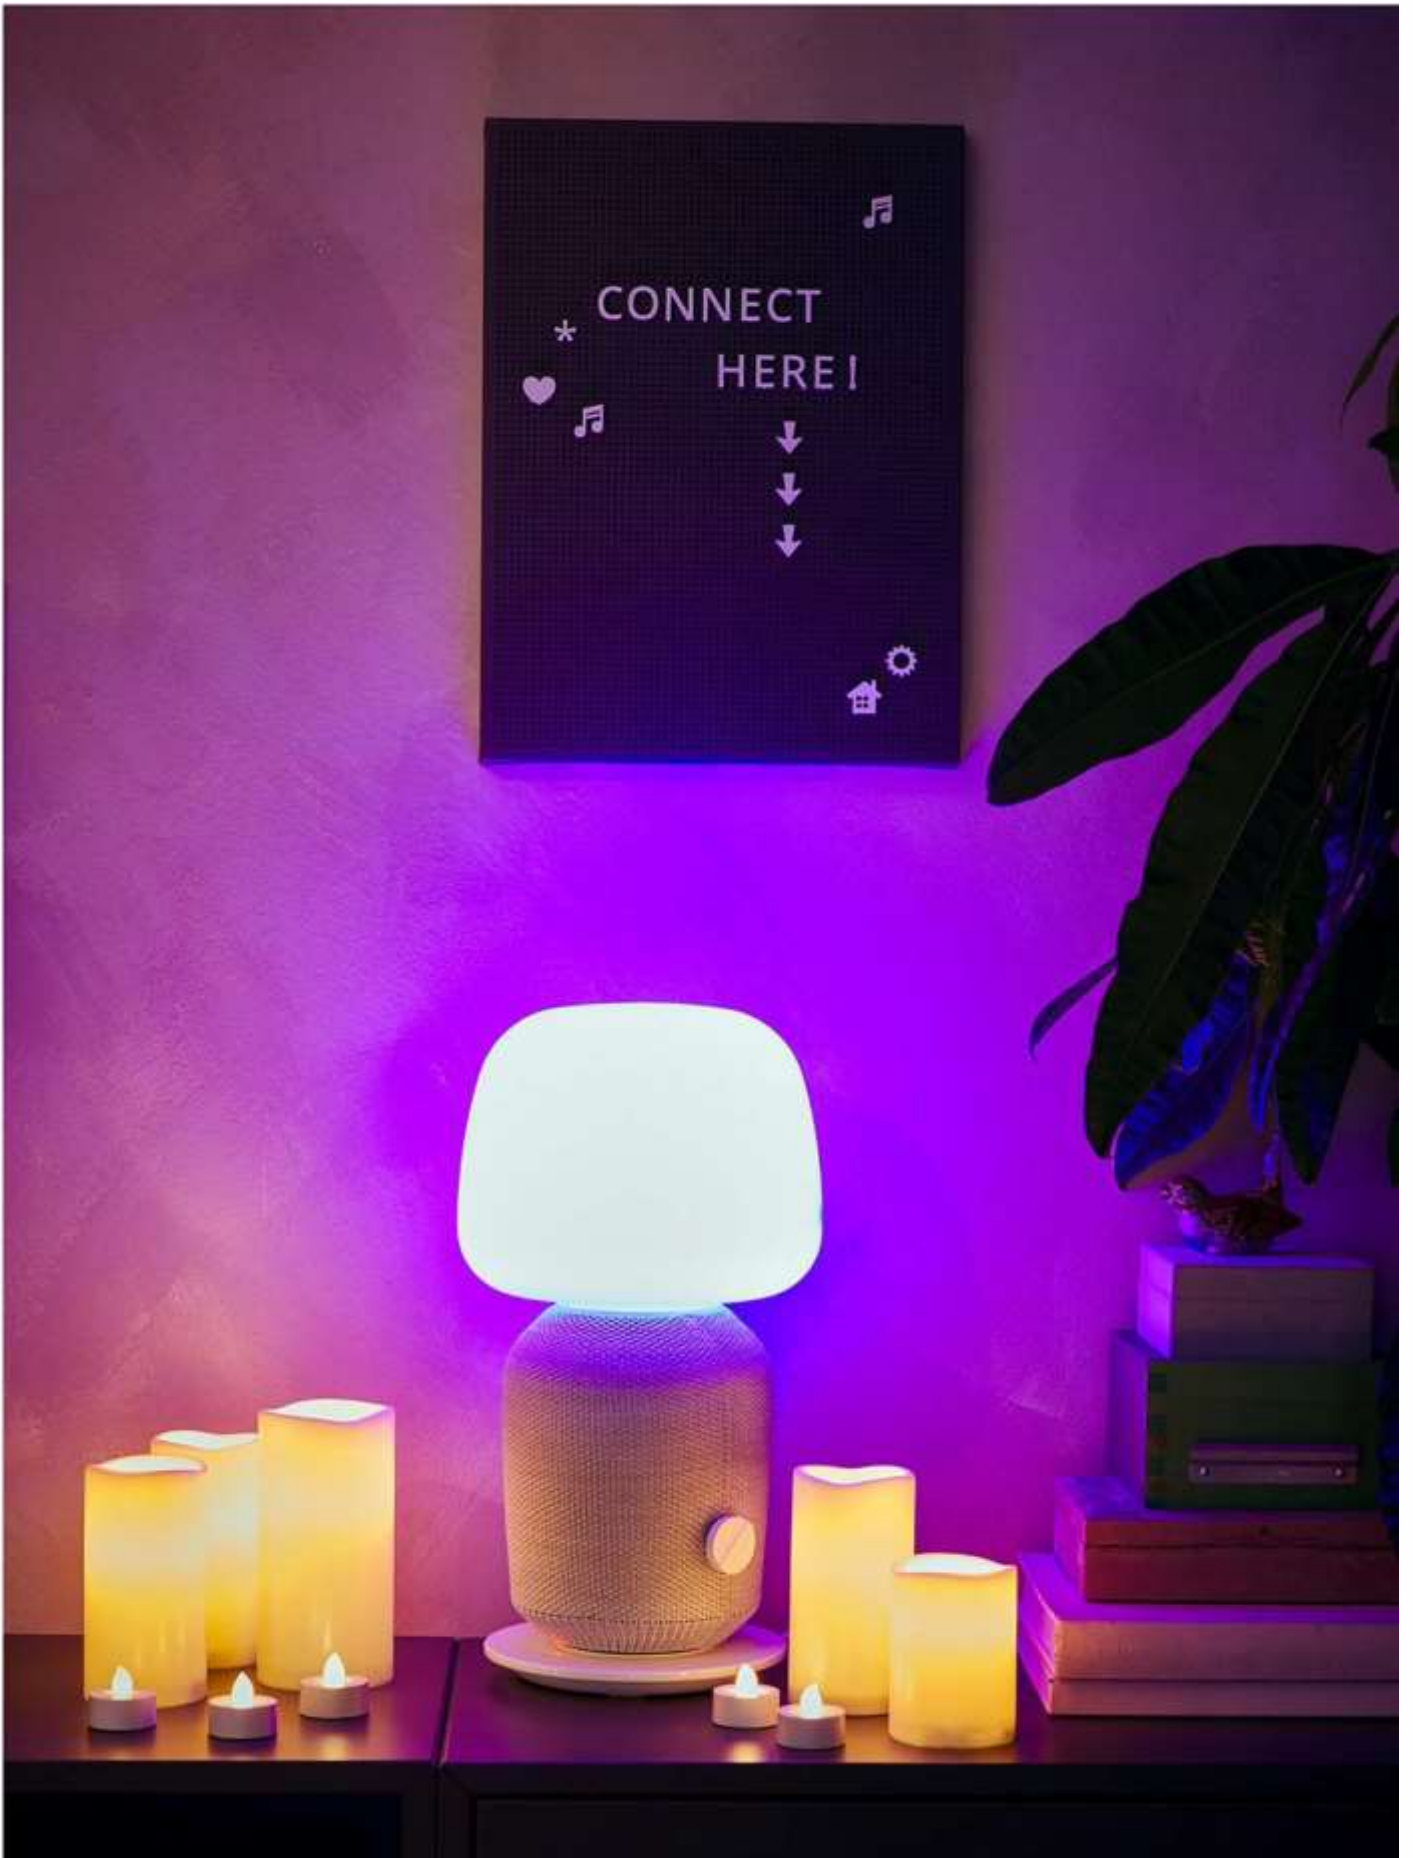

Ρίξτε φως στον ήχο!

Δεν θέλουν όλοι τις hi-tech συσκευές τους σε κοινή θέα. Το επιτραπέζιο φωτιστικό/ηχείο ενσωματώνεται στο σπίτι, εξοικονομεί χώρο και είναι πολύ διακριτικό (εκτός αν ανεβάσετε την ένταση). Επιπλέον, με τις δυο λειτουργίες σε ένα έχετε ένα λιγότερο καλώδιο να κρύψετε και μία λιγότερη πρίζα να βρείτε. Το επιτραπέζιο φωτιστικό/ηχείο είναι διαθέσιμο σε λευκό και μαύρο.

Απλός, ενιαίος έλεγχος

Ελέγξτε τη μουσική και τους ήχους που σας αρέσουν όπως εσείς επιθυμείτε: το επιτραπέζιο φωτιστικό/ηχείο με WiFi SYMFONISK το κάνει εύκολο.

Πατήστε play, pause, παραλείψτε τραγούδια ή ρυθμίστε την ένταση του ήχου μέσω της εφαρμογής Sonos, απευθείας σε μουσικές υπηρεσίες όπως το Spotify ή το Tidal, ή με το AirPlay 2 σε μία iOS συσκευή, ή χρησιμοποιώντας τα κουμπιά πάνω στο ίδιο το ηχείο. Μπορείτε επίσης να ελέγχετε το επιτραπέζιο φωτιστικό/ηχείο με τη φωνή σας. Αντιστοιχίστε το με συσκευή συμβατή με το Google Home, ή όποια άλλο προϊόν Sonos που δέχεται φωνητικές εντολές, όπως το Sonos One ή Beam. Όπως κι αν επιλέξετε να ελέγχετε τη μουσική σας, όλα ταιριάζουν μεταξύ τους!