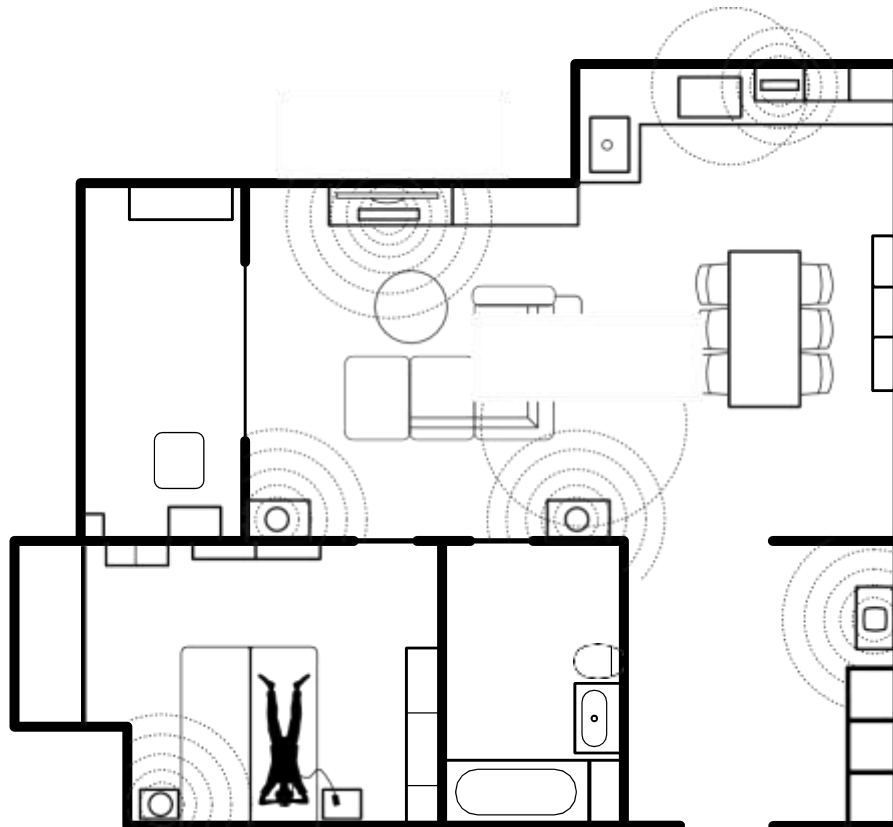

Γιατί WiFi;

Θέλετε να γεμίσετε ολόκληρο το σπίτι σας με μουσική; Η καλύτερη λύση για σας είναι μέσω του WiFi. Ακούστε μουσική μέσω του διαδικτύου, αντί για το τηλέφωνο ή το τάμπλετ σας. Έτσι δεν χάνετε στιγμή τον ρυθμό.

Μπορείτε να ακούτε μουσική, podcasts και ραδιόφωνο μέσω του WiFi χωρίς διακοπή από τηλεφωνήματα ή ειδοποιήσεις. Η μουσική παίζει ακόμα κι όταν το τηλέφωνο ή το τάμπλετ σας δεν είναι κοντά σας.