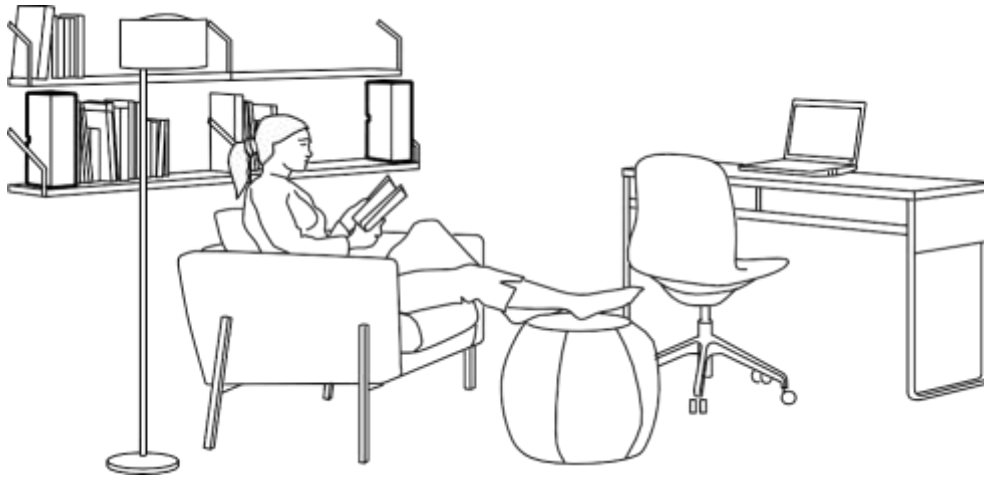

Δημιουργώντας ένα στερεοφωνικό ζευγάρι

Μπορείτε να ομαδοποιήσετε δυο όμοια ηχεία SYMFONISK στο ίδιο δωμάτιο για να δημιουργήσετε μία

ευρύτερα στερεοφωνική εμπειρία. Σε αυτή τη διαμόρφωση, το ένα ηχείο αποτελεί το αριστερό κανάλι και το άλλο το δεξιό κανάλι.