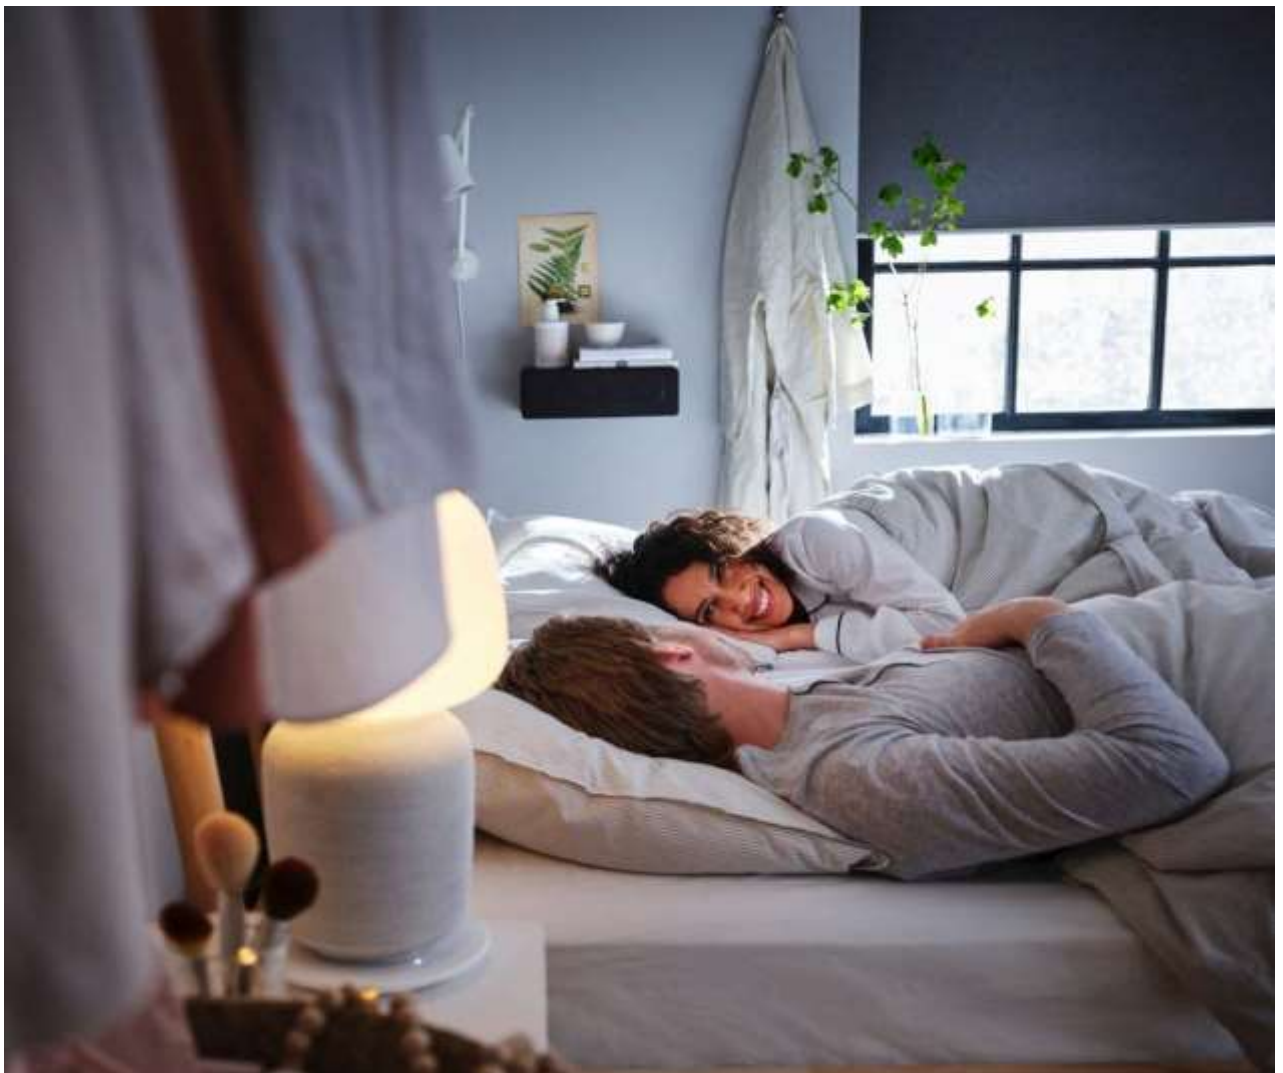

Ο έξυπνος τρόπος για μία καλύτερη ζωή στο σπίτι

Στην IKEA πάντα προσπαθούμε να βρούμε έξυπνες λύσεις για το σπίτι. Τώρα με το IKEA Home smart έχετε ένα σπίτι όπου μπορείτε να χρησιμοποιήσετε νέες τεχνολογίες για να ελέγξετε και να αυτοματοποιήσετε λειτουργίες – όπως να ανάψετε και να ρυθμίσετε τον φωτισμό, να ανεβάσετε ή να κατεβάσετε τα στόρια, να ανάψετε τον ανεμιστήρα, να παίξετε μουσική – που διαφορετικά θα το κάνατε χειροκίνητα. Κι επειδή η ζωή στο σπίτι είναι το πάθος μας, ακόμα και οι λύσεις τεχνολογίας που έχουμε σχεδιάσει σας βοηθούν να δημιουργήσετε μία καλύτερη καθημερινότητα, με έναν βιώσιμο, απλό και έξυπνο τρόπο.