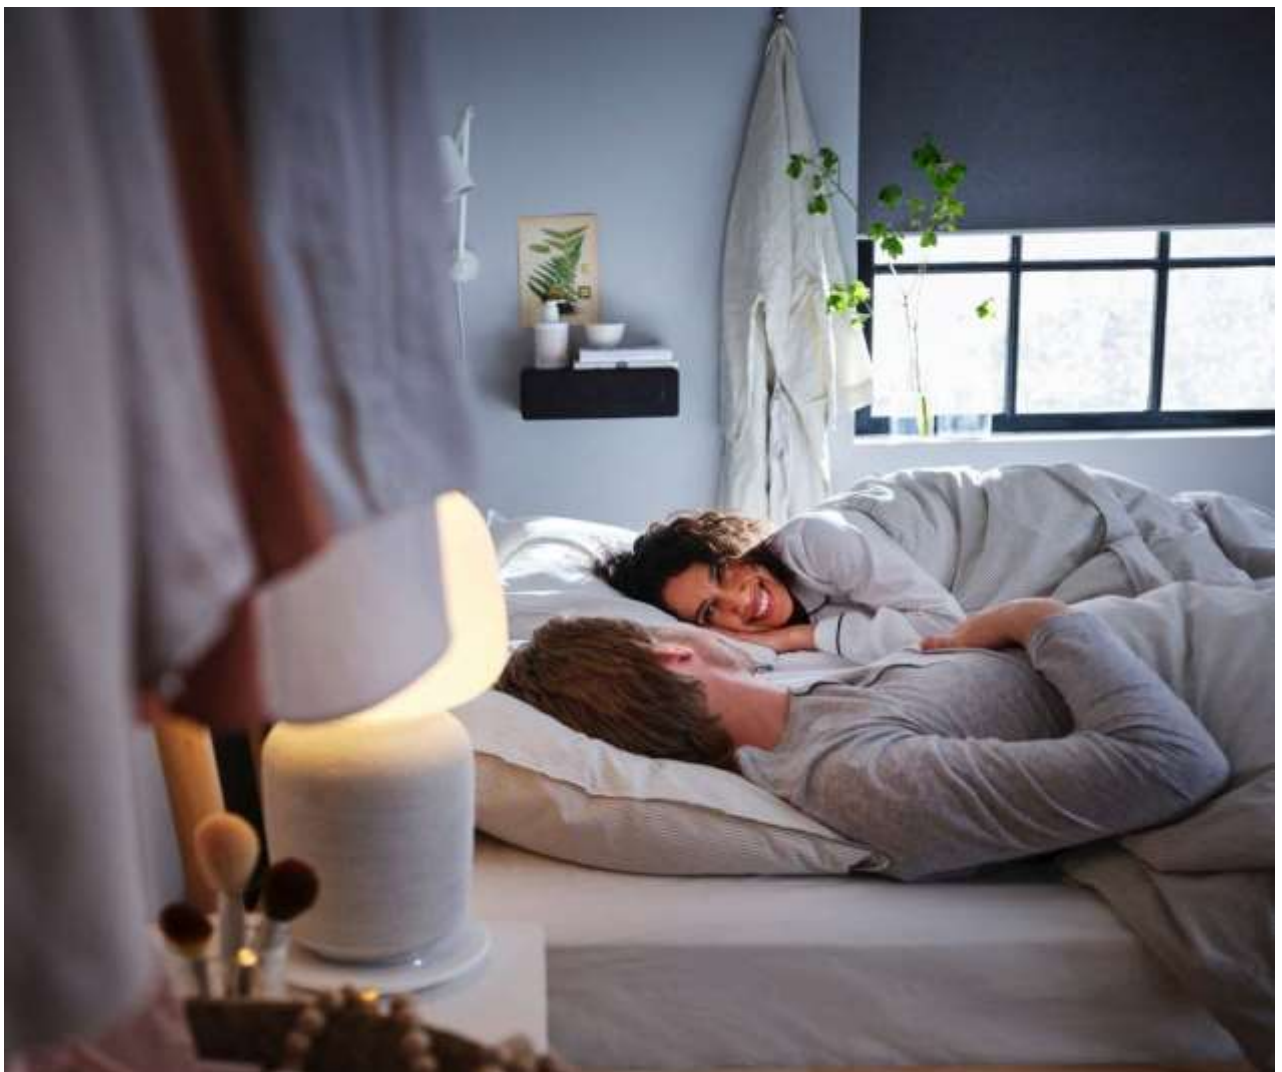

Φανταστείτε να ξυπνάτε κάθε μέρα πιο ήρεμα και άνετα. Αυτόματα να ανάβει ένα απαλό φως, να ανεβαίνουν τα στόρια για να μπει το φως της ημέρας στο δωμάτιο ενώ παράλληλα η αγαπημένη σας

μουσική ακούγεται από τα ηχεία. Κι όλα αυτά χωρίς να σηκωθείτε από το κρεβάτι! Μπορεί να ακούγεται μαγικό, αλλά με το οικοσύστημα IKEA Home smart γρήγορα κι εύκολα μπορεί να γίνει η νέα σας πραγματικότητα.