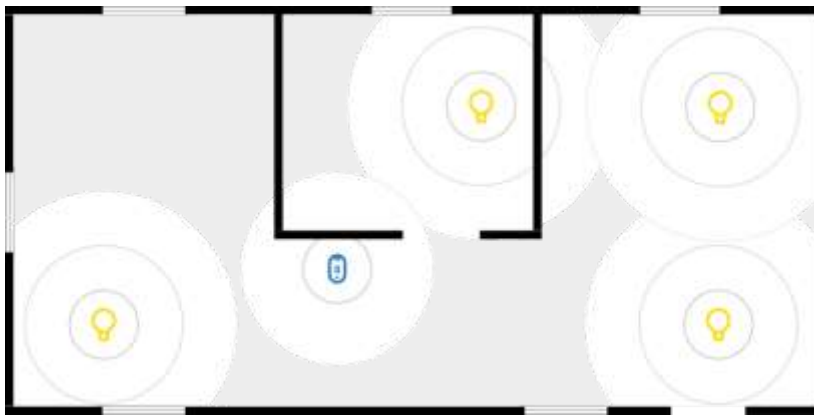

Τα προϊόντα στο IKEA Home smart χρησιμοποιούν το λογισμικό ZigBee 3.0, κατάλληλο για ασύρματο έλεγχο που είναι αποδοτικό, αξιόπιστο κι έχει εύκολη εγκατάσταση. Τα προϊόντα

επίσης υποστηρίζουν τα λεγόμενα πλεγματοειδή δίκτυα (mesh networks), που σημαίνει ότι μοιράζονται μεταξύ τους το σήμα και βελτιώνουν τη σταθερότητα της σύνδεσης σε όλο το σπίτι.

Συμβατό με

Όταν βλέπετε αυτό το σύμβολο σε ένα προϊόν, ξέρετε ότι είναι συμβατό με την εφαρμογή IKEA Home smart και την πύλη δικτύου TRÅDFRI για να ελέγχετε τα έξυπνα προϊόντα σας σε όλο το σπίτι.