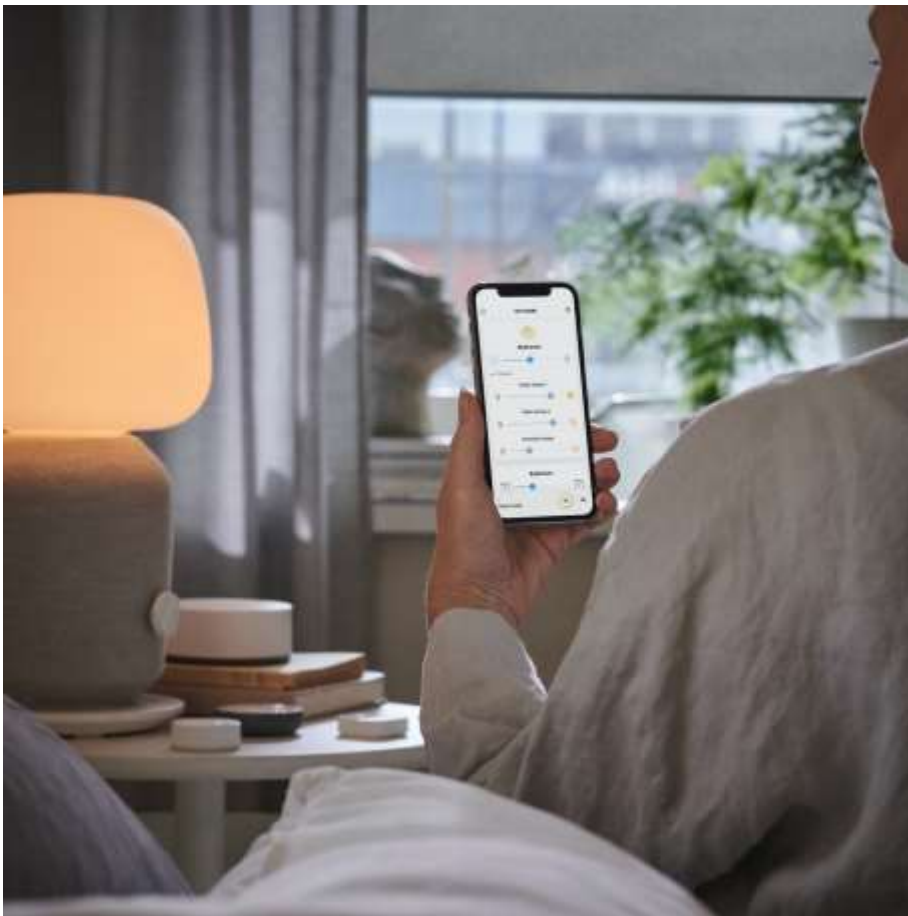

# Για μία καλύτερη και απλούστερη ζωή στο σπίτι

Το οικοσύστημα IKEA Home smart αποτελείται από μία ευρεία γκάμα συνδεδεμένων προϊόντων και υπηρεσιών που σας επιτρέπουν να ελέγχετε και να αυτοματοποιείτε κάτι που διαφορετικά το κάνετε χειροκίνητα. Έξυπνη επίπλωση του σπιτιού!

# Ο έξυπνος τρόπος για μία καλύτερη ζωή στο σπίτι

Στην IKEA πάντα προσπαθούμε να βρούμε έξυπνες λύσεις για το σπίτι. Τώρα με το IKEA Home smart έχετε ένα σπίτι όπου μπορείτε να χρησιμοποιήσετε νέες τεχνολογίες για να ελέγξετε και να αυτοματοποιήσετε λειτουργίες – όπως να ανάψετε και να ρυθμίσετε τον φωτισμό, να ανεβάσετε ή να κατεβάσετε τα στόρια, να ανάψετε τον ανεμιστήρα, να παίξετε μουσική – που διαφορετικά θα το κάνατε χειροκίνητα. Κι επειδή η ζωή στο σπίτι είναι το πάθος μας, ακόμα και οι λύσεις τεχνολογίας που έχουμε σχεδιάσει σας βοηθούν να δημιουργήσετε μία καλύτερη καθημερινότητα, με έναν βιώσιμο, απλό και έξυπνο τρόπο.

Φανταστείτε να ξυπνάτε κάθε μέρα πιο ήρεμα και άνετα. Αυτόματα να ανάβει ένα απαλό φως, να ανεβαίνουν τα στόρια για να μπει το φως της ημέρας στο δωμάτιο ενώ παράλληλα η αγαπημένη σας

μουσική ακούγεται από τα ηχεία. Κι όλα αυτά χωρίς να σηκωθείτε από το κρεβάτι! Μπορεί να ακούγεται μαγικό, αλλά με το οικοσύστημα IKEA Home smart γρήγορα κι εύκολα μπορεί να γίνει η νέα σας πραγματικότητα.